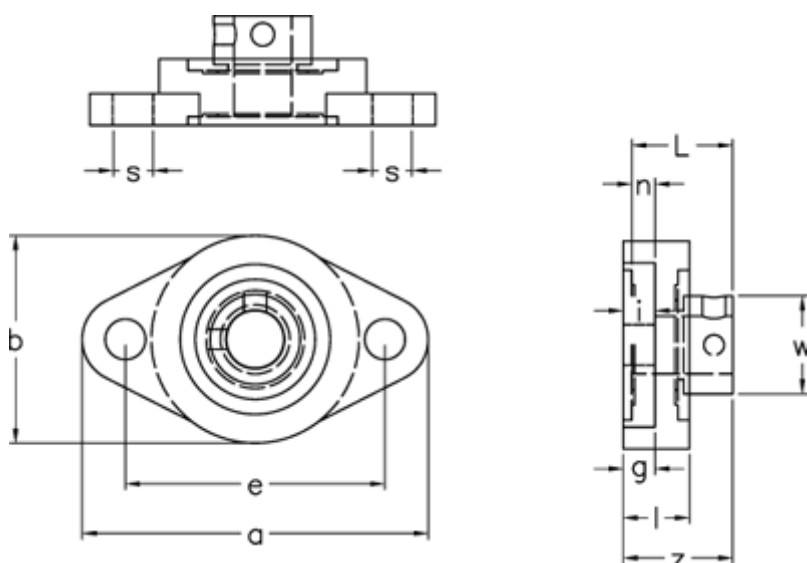

Varenummer: 5425059002
Beskrivelse: 2 huls flangeleje UFL002 EC f/aksel Ø15mm
Hus Alu, leje stål, ekstra smal

Mål

a	= 67	L	= 18.5
b	= 42	Leje	= U002
Bolt str.	= M6	Nominel træk	= 4.5
e	= 53	s	= 7
g	= 6.5	Vægt	= 0.11
Hus	= FL002	w	= 22
i	= 6.5	z	= 20.5
l	= 13.0		